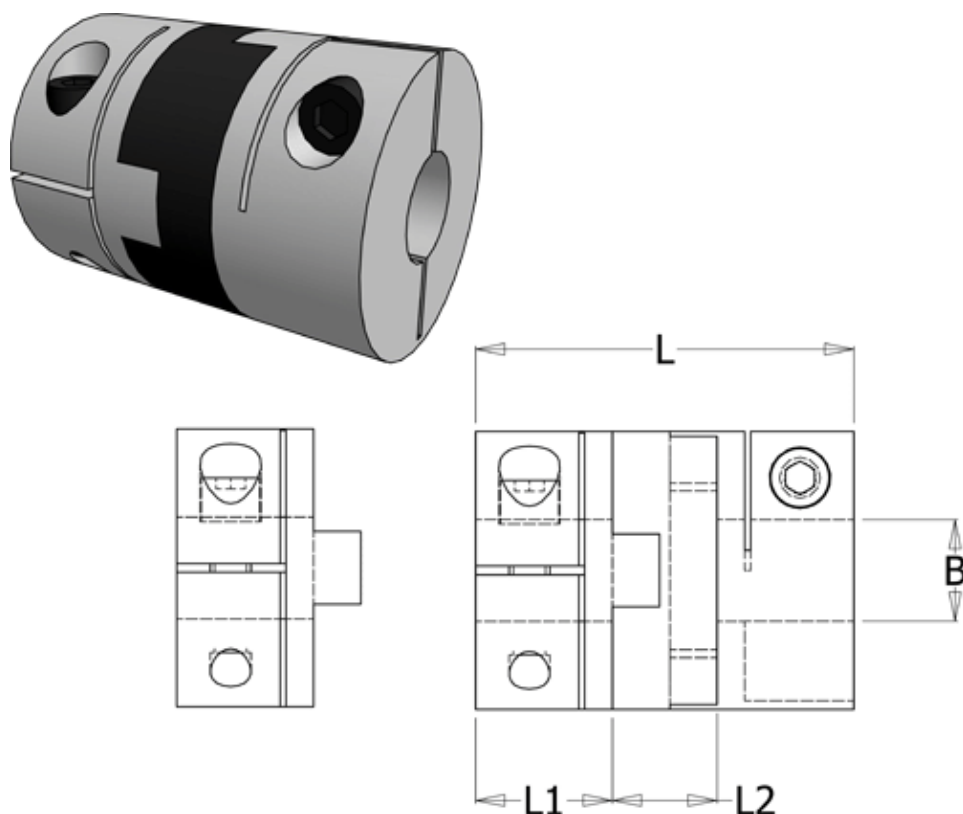

Varenummer: 33218525040
Beskrivelse: Oldham koblingsnav 852.50.40 Rustfast
med klemnav og gennemgående boring 15

Mål

B1 = 15
D = 50
L = 59.6
L1 = 20.6
L2 = 20.6

Moment
(Nm) = 30

Note: = Overnævnte varenr. er kun for et koblingsnav. Der går 2 koblingsnav og 1 element til 1 komplet kobling

Skrue = M6